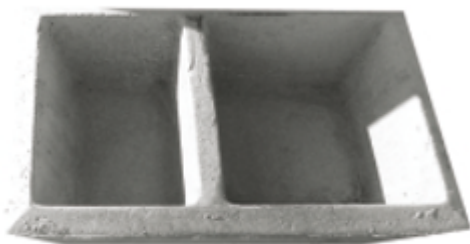

Pia Retangular

Artefactos em Cimento do Oeste
Rua do Valigoto
2560-592 Sarge,

Torres Vedras
Telefone / Fax: 261323960
Telemóvel: 936086556
geral@artefactosdoeste.pt