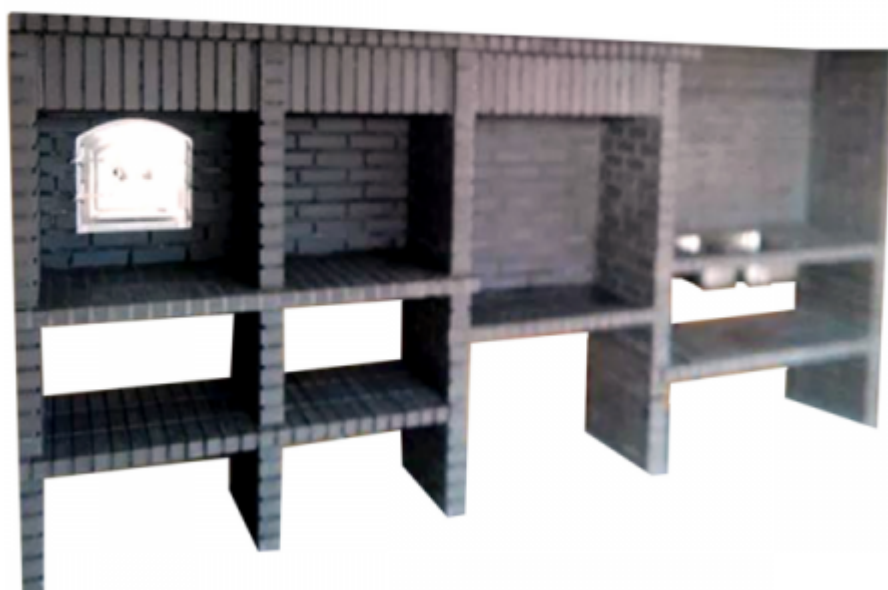

Churrasqueira c/ Forno

Disponível em:

Tijolo Vermelho

Tijolo Matizado

Tijolo Cinzento

Artefactos em Cimento do Oeste
Rua do Valigoto
2560-592 Sarge,

Torres Vedras
Telefone / Fax: 261323960
Telemóvel: 936086556
geral@artefactosdoeste.pt