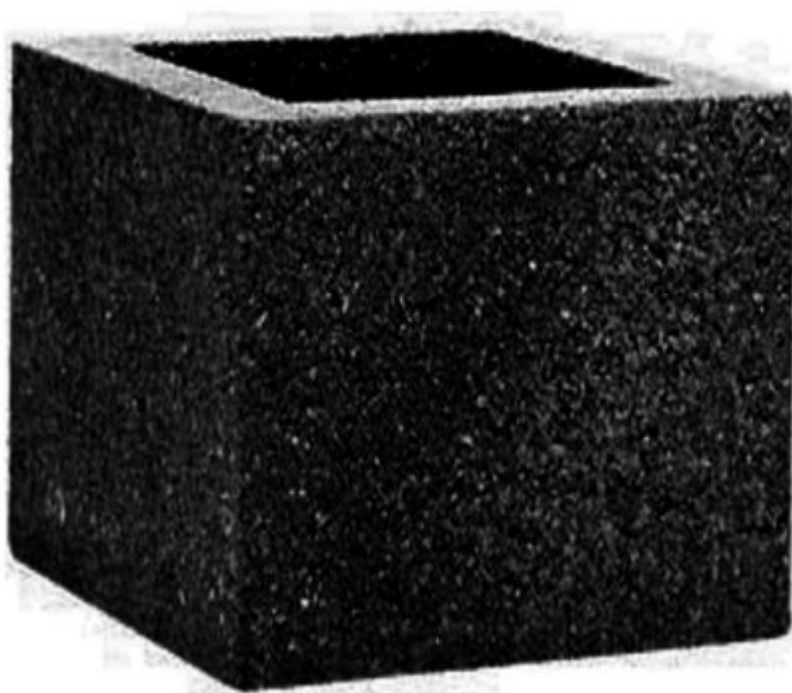

Cubo Liso

**Comprimento** 31cm

**Largura** 31cm

**Altura** 25cm

Artefactos em Cimento do Oeste  
Rua do Valigoto  
2560-592 Sarge,

Torres Vedras  
Telefone / Fax: 261323960  
Telemóvel: 936086556  
[geral@artefactosdoeste.pt](mailto:geral@artefactosdoeste.pt)